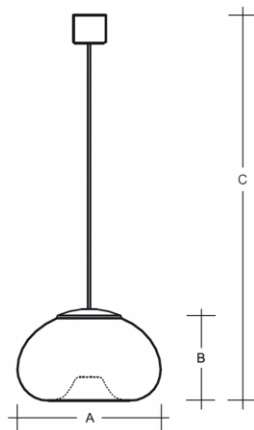

Typ: závěsné svítidlo

Stínítko: bílé ručně fukané trojvrstvé sklo opál mat

Kovové části: bílý lak matný

Závěs: transparentní kabel